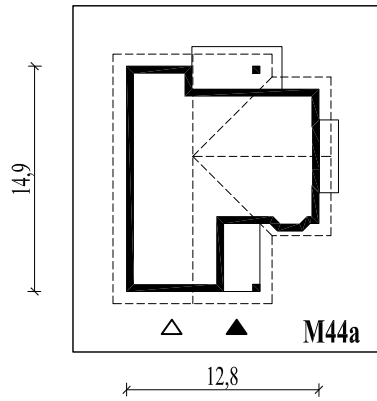

Skala 1:500

Wysięg:

okapu - 0,8 m

tarasu - 1,3 m; 1,3 m

M44aL