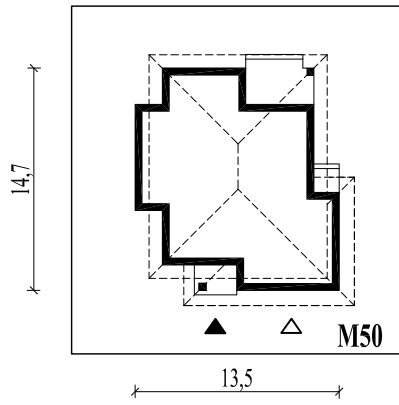

M50L
Białe piaski

murator
PROJEKTY DOMÓW

Skala 1:500

Wysięg:

okapu - 1,0 m

tarasu - 0,9 m

balkonu - 0,6 m

M50L