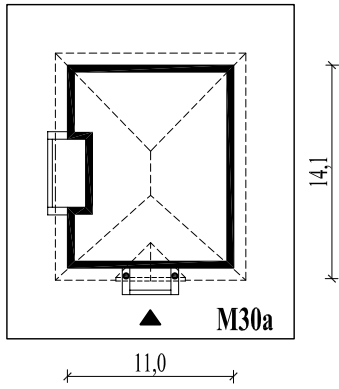

Skala 1:500

Wysięg:

okapu - 0,8 m

tarasu - 1,3 m

**M30a**