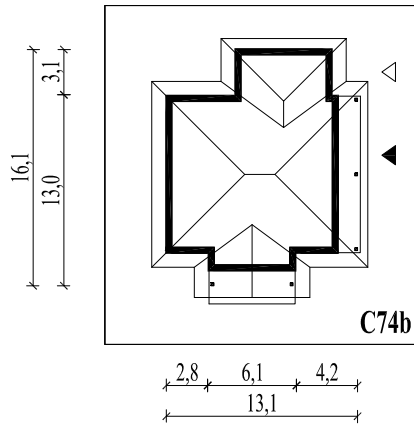

Skala 1:500

Wysieg:

okapu - 1,0 m

tarasu - 1,3 m

C74bL