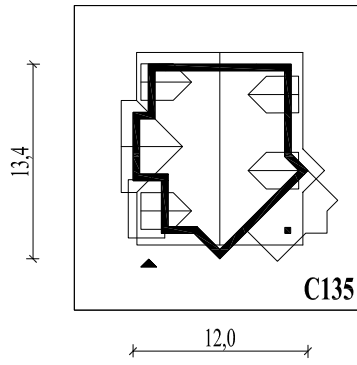

Murator C135L
Zuchwały

murator
PROJEKTY DOMÓW

Skala 1:500

Wysięg:

okapu - 0,8 m

tarasu - 2,0 m

C135L