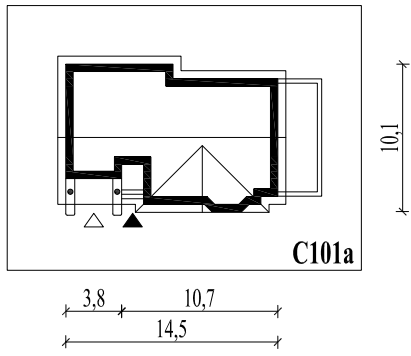

Skala 1:500

Wysięg:

okapu - 0,6 m

tarasu - 3,0 m

balkonu - 1,1 m

C101a