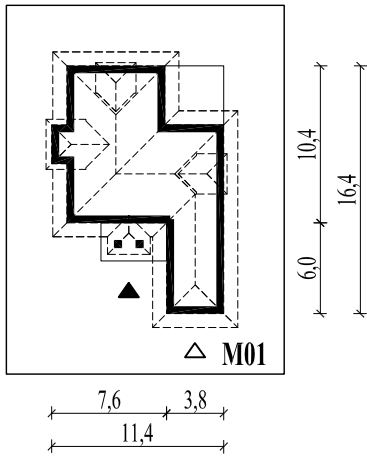

M01
Wymarzony

murator
PROJEKTY DOMÓW

Skala 1:500

Wysięg:

okapu - 0,8 m

M01