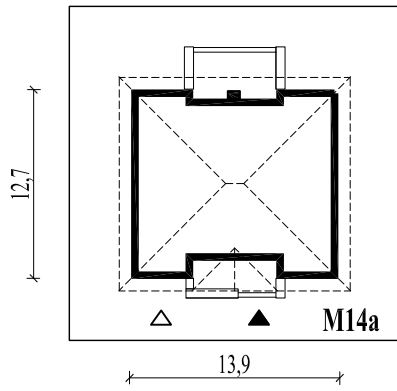

Skala 1:500

Wysięg:

okapu - 0,8 m

tarasu - 1,3; 2,8 m

M14aL