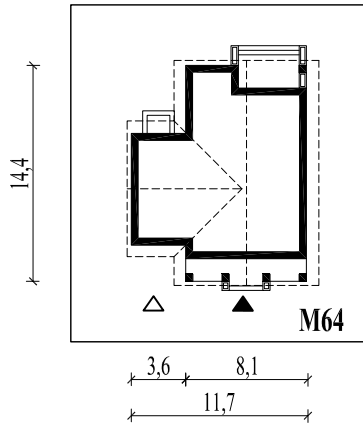

Skala 1:500

Wysięg:

okapu - 0,8 m

tarasu - 1,3 m

M64L