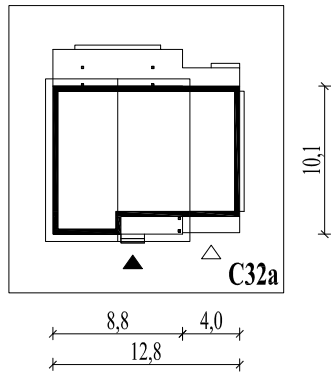

Skala 1:500

Wysięg:

okapu - 0,5 m

tarasu - 2,8 m

balkonu - 1,4 m

**C32a**