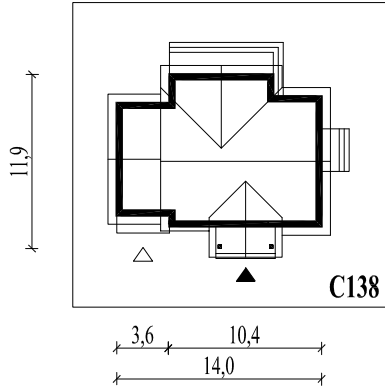

Skala 1:500

Wysięg:

okapu - 0,6 m

tarasu - 2,2 m; 1,9 m

**C138L**