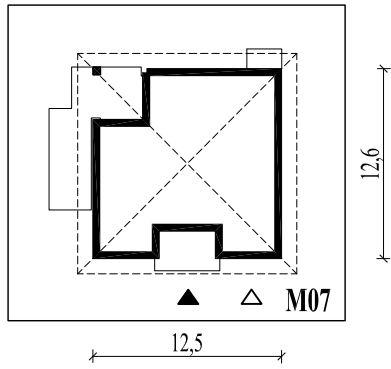

Skala 1:500

Wysięg:

okapu - 1,0 m

tarasu - 1,3 m; 2,8 m

M07