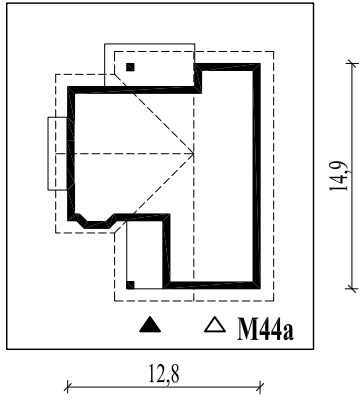

Skala 1:500

Wysięg:	
okapu - 0,8 m	tarasu - 1,3 m; 1,3 m

**M44a**