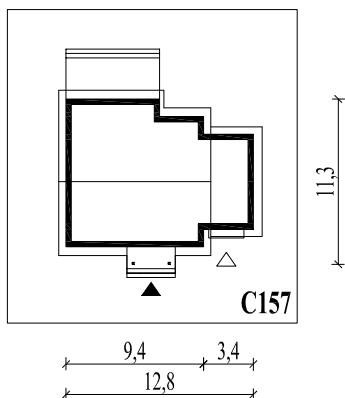

Skala 1:500

Wysięg:

okapu - 0,6 m

tarasu - 0,9 m; 3,4 m

C157