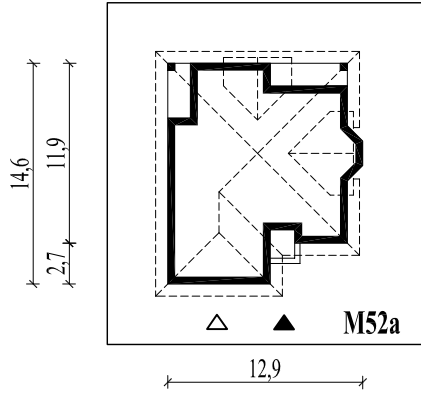

Skala 1:500

Wysięg:

okapu - 0,8 m

M52aL