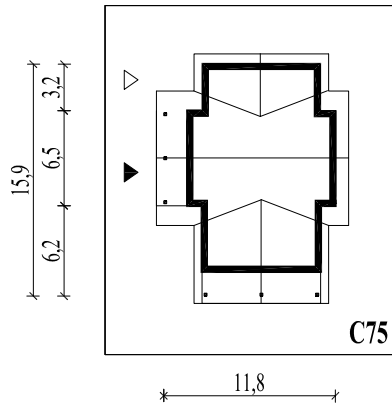

Skala 1:500

Wysięg:

okapu - 0,9 m

C75L