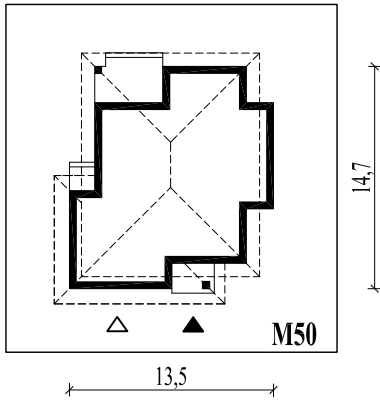

M50
Białe piaski

murator
PROJEKTY DOMÓW

Skala 1:500

Wysięg:

okapu - 1,0 m

tarasu - 0,9 m

balkonu - 0,6 m

M50