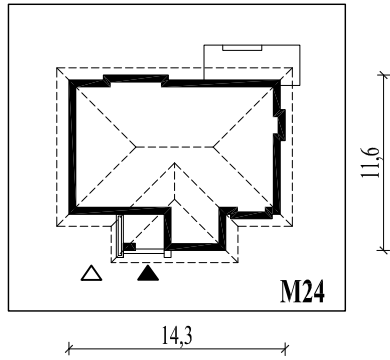

M24
Domowe zacisze

murator
PROJEKTY DOMÓW

Skala 1:500

Wysięg:

okapu - 0,8 m

tarasu - 2,0 m; 1,0 m

M24