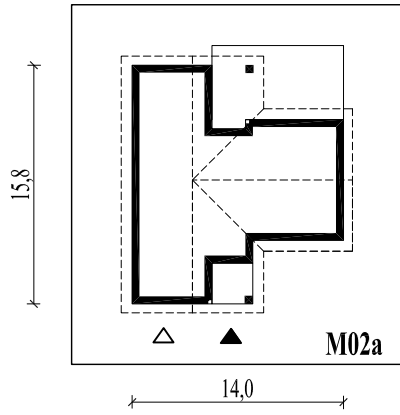

Skala 1:500

Wysięg:

okapu - 0,6 m

tarasu - 1,3 m

M02aL