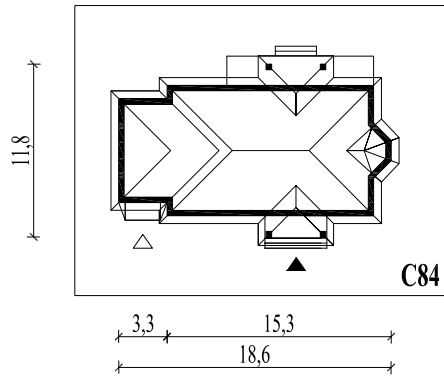

Skala 1:500

Wysięg:

okapu - 0,6 m

tarasu - 1,2 m

**C84L**