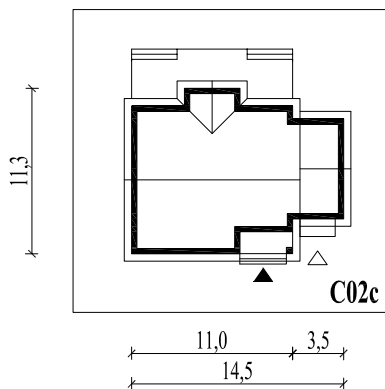

Skala 1:500

Wysięg:

okapu - 0,5 m

tarasu - 2,7 m

C02cL