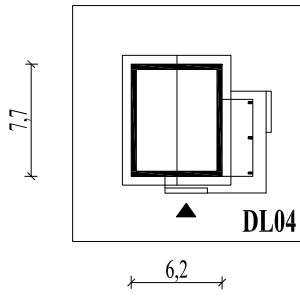

**Murator DL04L**  
**Romantyczny**

**murator**  
PROJEKTY DOMÓW

Skala 1:500

Wysięg:

okapu - 0,6 m

tarasu - 1,8 m; 2,8 m

**DL04L**