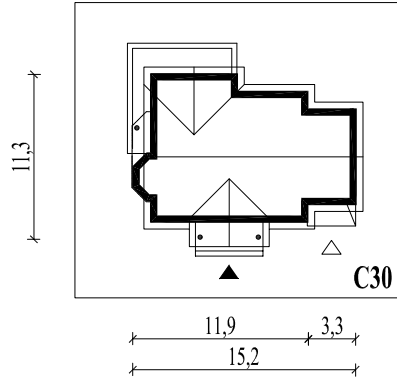

Skala 1:500

Wysięg:

okapu - 0,5 m

tarasu - 1,2 m; 2,2 m

C30L