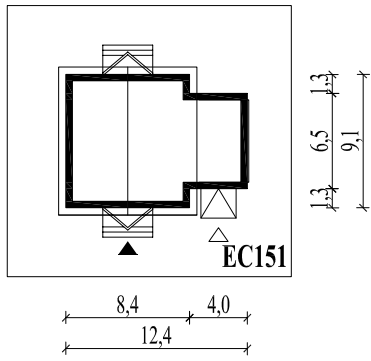

Skala 1:500

Wysięg:

okapu - 0,5 m

tarasu - 2,0 m

balkonu - 1,5 m

EC151