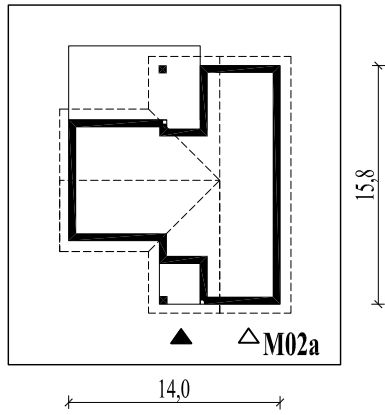

Skala 1:500

Wysięg:

okapu - 0,6 m

tarasu - 1,3 m

M02a