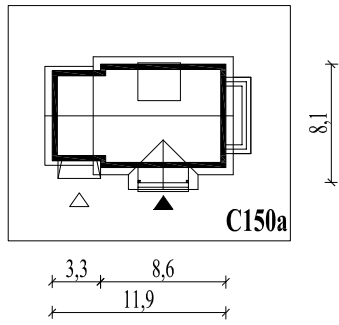

Murator C150a
Czarowny - wariant I

murator
PROJEKTY DOMÓW

Skala 1:500

Wysięg:

okapu - 0,5 m

tarasu - 1,7 m

C150a