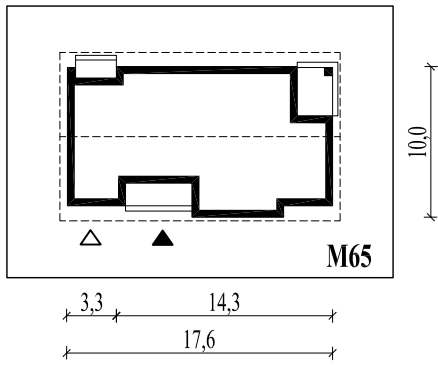

Skala 1:500

Wysięg:

okapu - 0,5 m; 0,9 m

tarasu - 0,8 m

M65