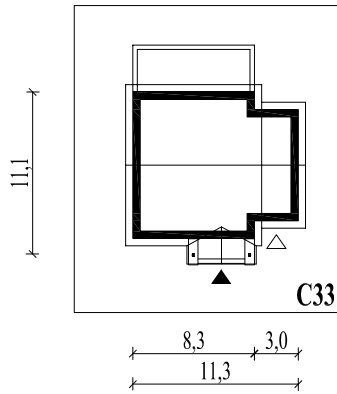

Skala 1:500

Wysięg:

okapu - 0,5 m

tarasu - 3,2 m

C33L