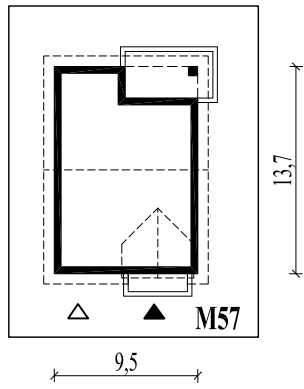

M57
Na skraju lasu

murator
PROJEKTY DOMÓW

Skala 1:500

Wysięg:

okapu - 0,7 m

tarasu - 1,5 m; 1,3 m

balkonu - 1,3 m

M57