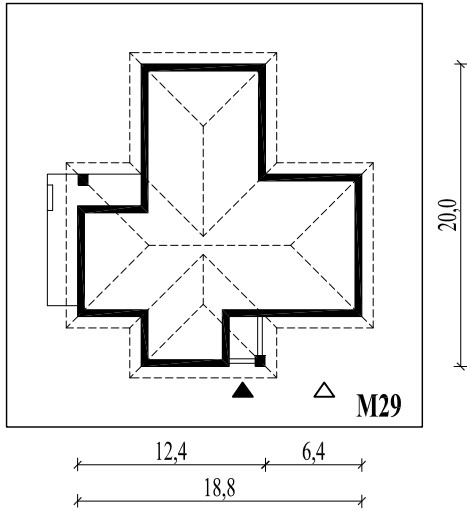

Skala 1:500

Wysięg:

okapu - 0,8 m

tarasu - 2,0 m

M29