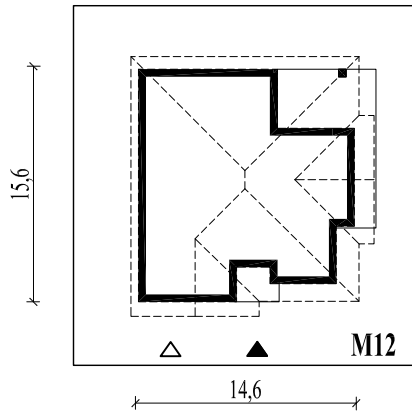

Skala 1:500

Wysięg:

okapu - 0,7 m; 1,0 m

tarasu - 1,3 m

**M12L**