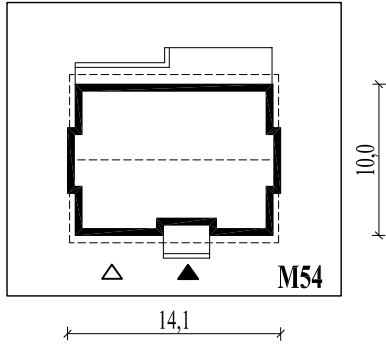

M54
Rodzinne marzenie

murator
PROJEKTY DOMÓW

Skala 1:500

Wysięg:

okapu - 0,6 m

tarasu - 1,5 m; 2,5 m

M54