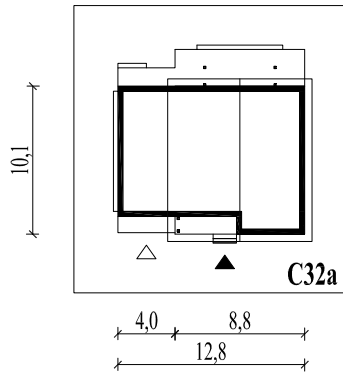

Skala 1:500

Wysięg:

okapu - 0,5 m

tarasu - 2,8 m

balkonu - 1,4 m

C32aL