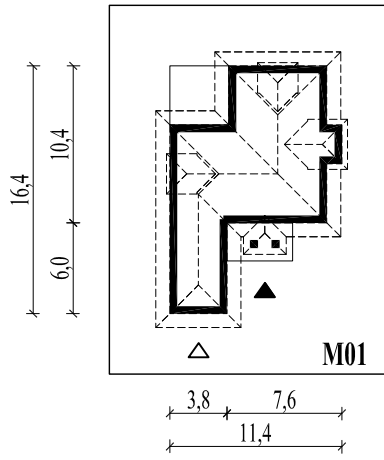

M01L
Wymarzony

murator
PROJEKTY DOMÓW

Skala 1:500

Wysięg:

okapu - 0,8 m

M01L