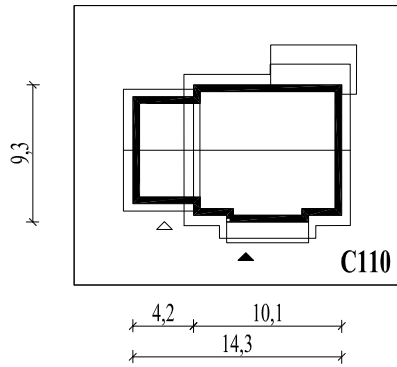

Skala 1:500

Wysięg:		C110L
okapu - 1,1 m; 1,4 m	tarasu - 1,3 m; 2,7 m	
balkonu - 1,2 m		