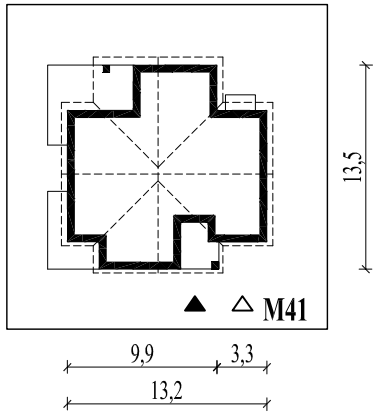

Skala 1:500

Wysięg:

okapu - 0,4 m

tarasu - 1,3 m

M41