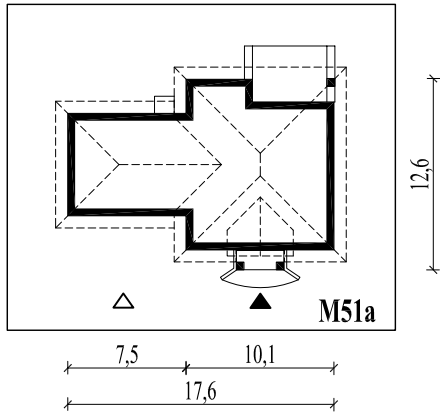

Skala 1:500

Wysięg:

okapu - 0,8 m

tarasu - 1,3 m; 2,2 m

**M51a**