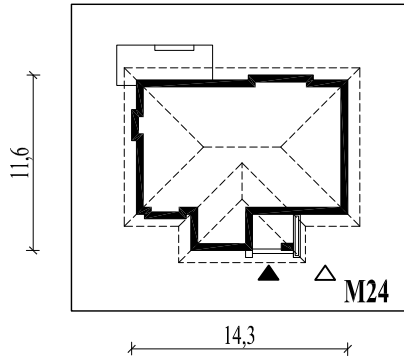

M24L
Domowe zacisze

murator
PROJEKTY DOMÓW

Skala 1:500

Wysięg:

okapu - 0,8 m

tarasu - 2,0 m; 1,0 m

M24L