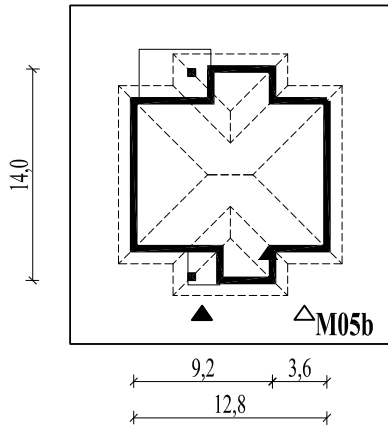

Skala 1:500

Wysięg:

okapu - 1,0 m

tarasu - 1,3 m

M05bL