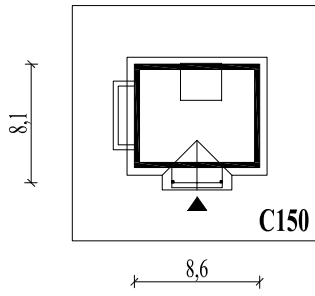

Skala 1:500

Wysięg:

okapu - 0,5 m

tarasu - 1,5 m

C150L