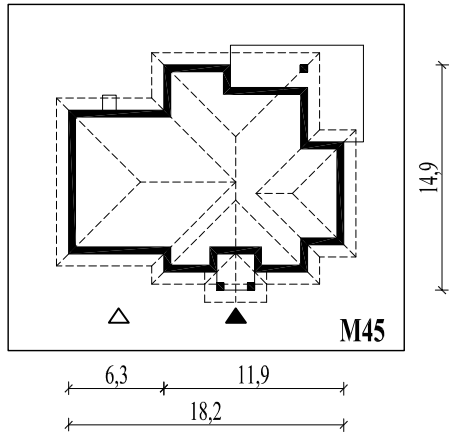

Skala 1:500

Wysięg:

okapu - 0,8 m

tarasu - 1,6 m; 1,3 m

M45