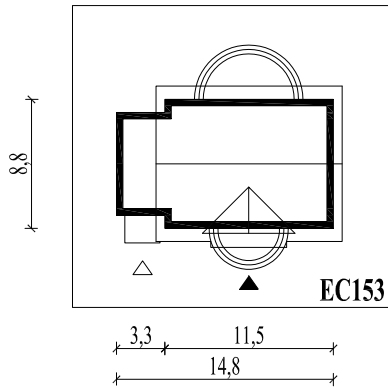

Murator EC153L
Postępowy (w.energooszczędna)

murator
PROJEKTY DOMÓW

Skala 1:500

Wysięg:

okapu - 1,3 m

tarasu - 3,7 m

EC153L