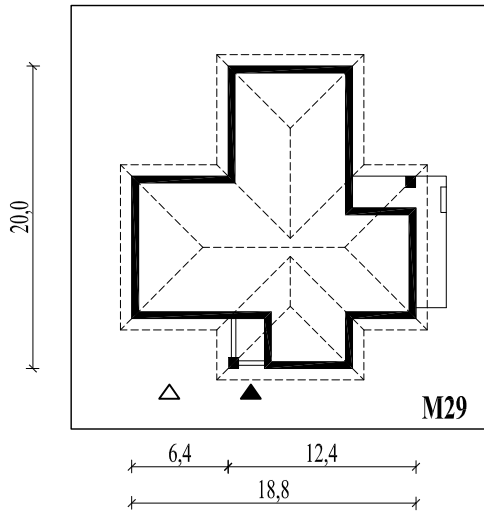

Skala 1:500

Wysięg:

okapu - 0,8 m

tarasu - 2,0 m

M29L