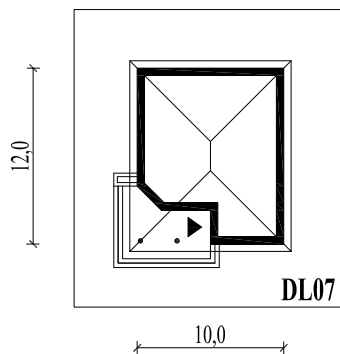

Murator DL07L
Wakacyjny

murator
PROJEKTY DOMÓW

Skala 1:500

Wysięg:

okapu - 0,5 m

tarasu - 1,6 m

DL07L