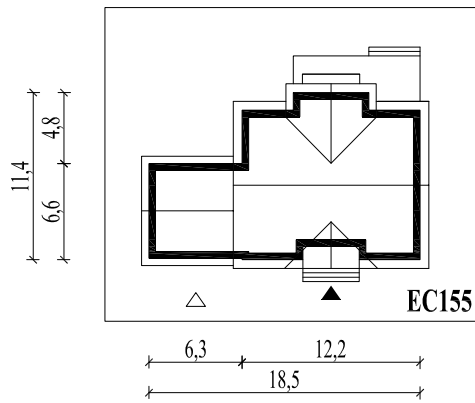

Skala 1:500

Wysięg:

okapu - 0,8 m

tarasu - 1,5 m; 3,1 m

EC155L