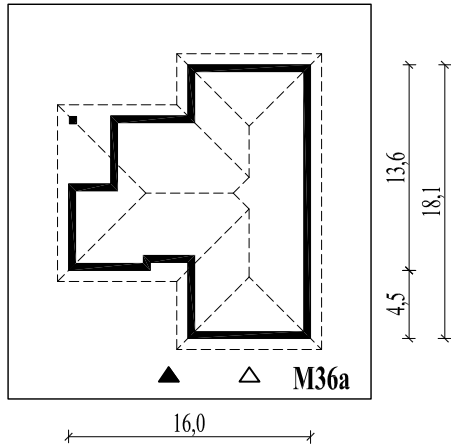

Skala 1:500

Wysięg:

okapu - 0,8 m

M36a