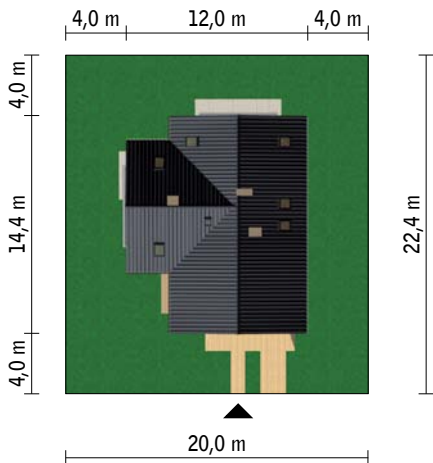

Murator M75a
Promień słońca – wariant I

skala 1:500

Murator M75aL
Promień słońca – wariant I

skala 1:500