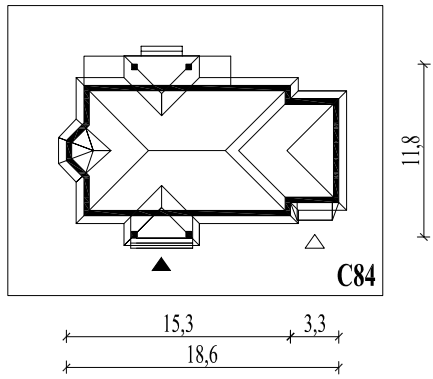

Skala 1:500

Wysięg:

okapu - 0,6 m

tarasu - 1,2 m

C84