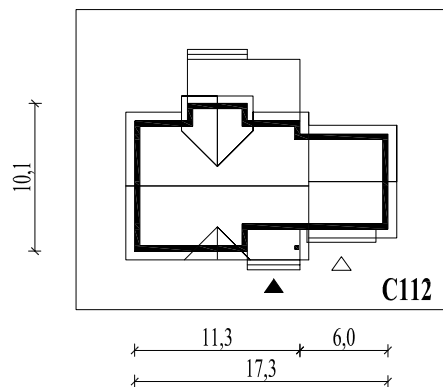

Skala 1:500

Wysięg:

okapu - 0,6 m

tarasu - 1,3 m; 3,7 m

C112L