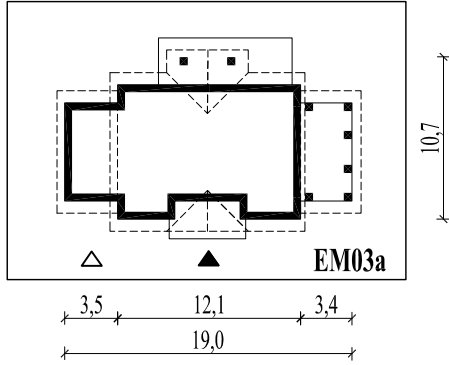

Skala 1:500

Wysięg:

okapu - 0,8 m

tarasu - 1,3 m; 1,3 m

EM03a